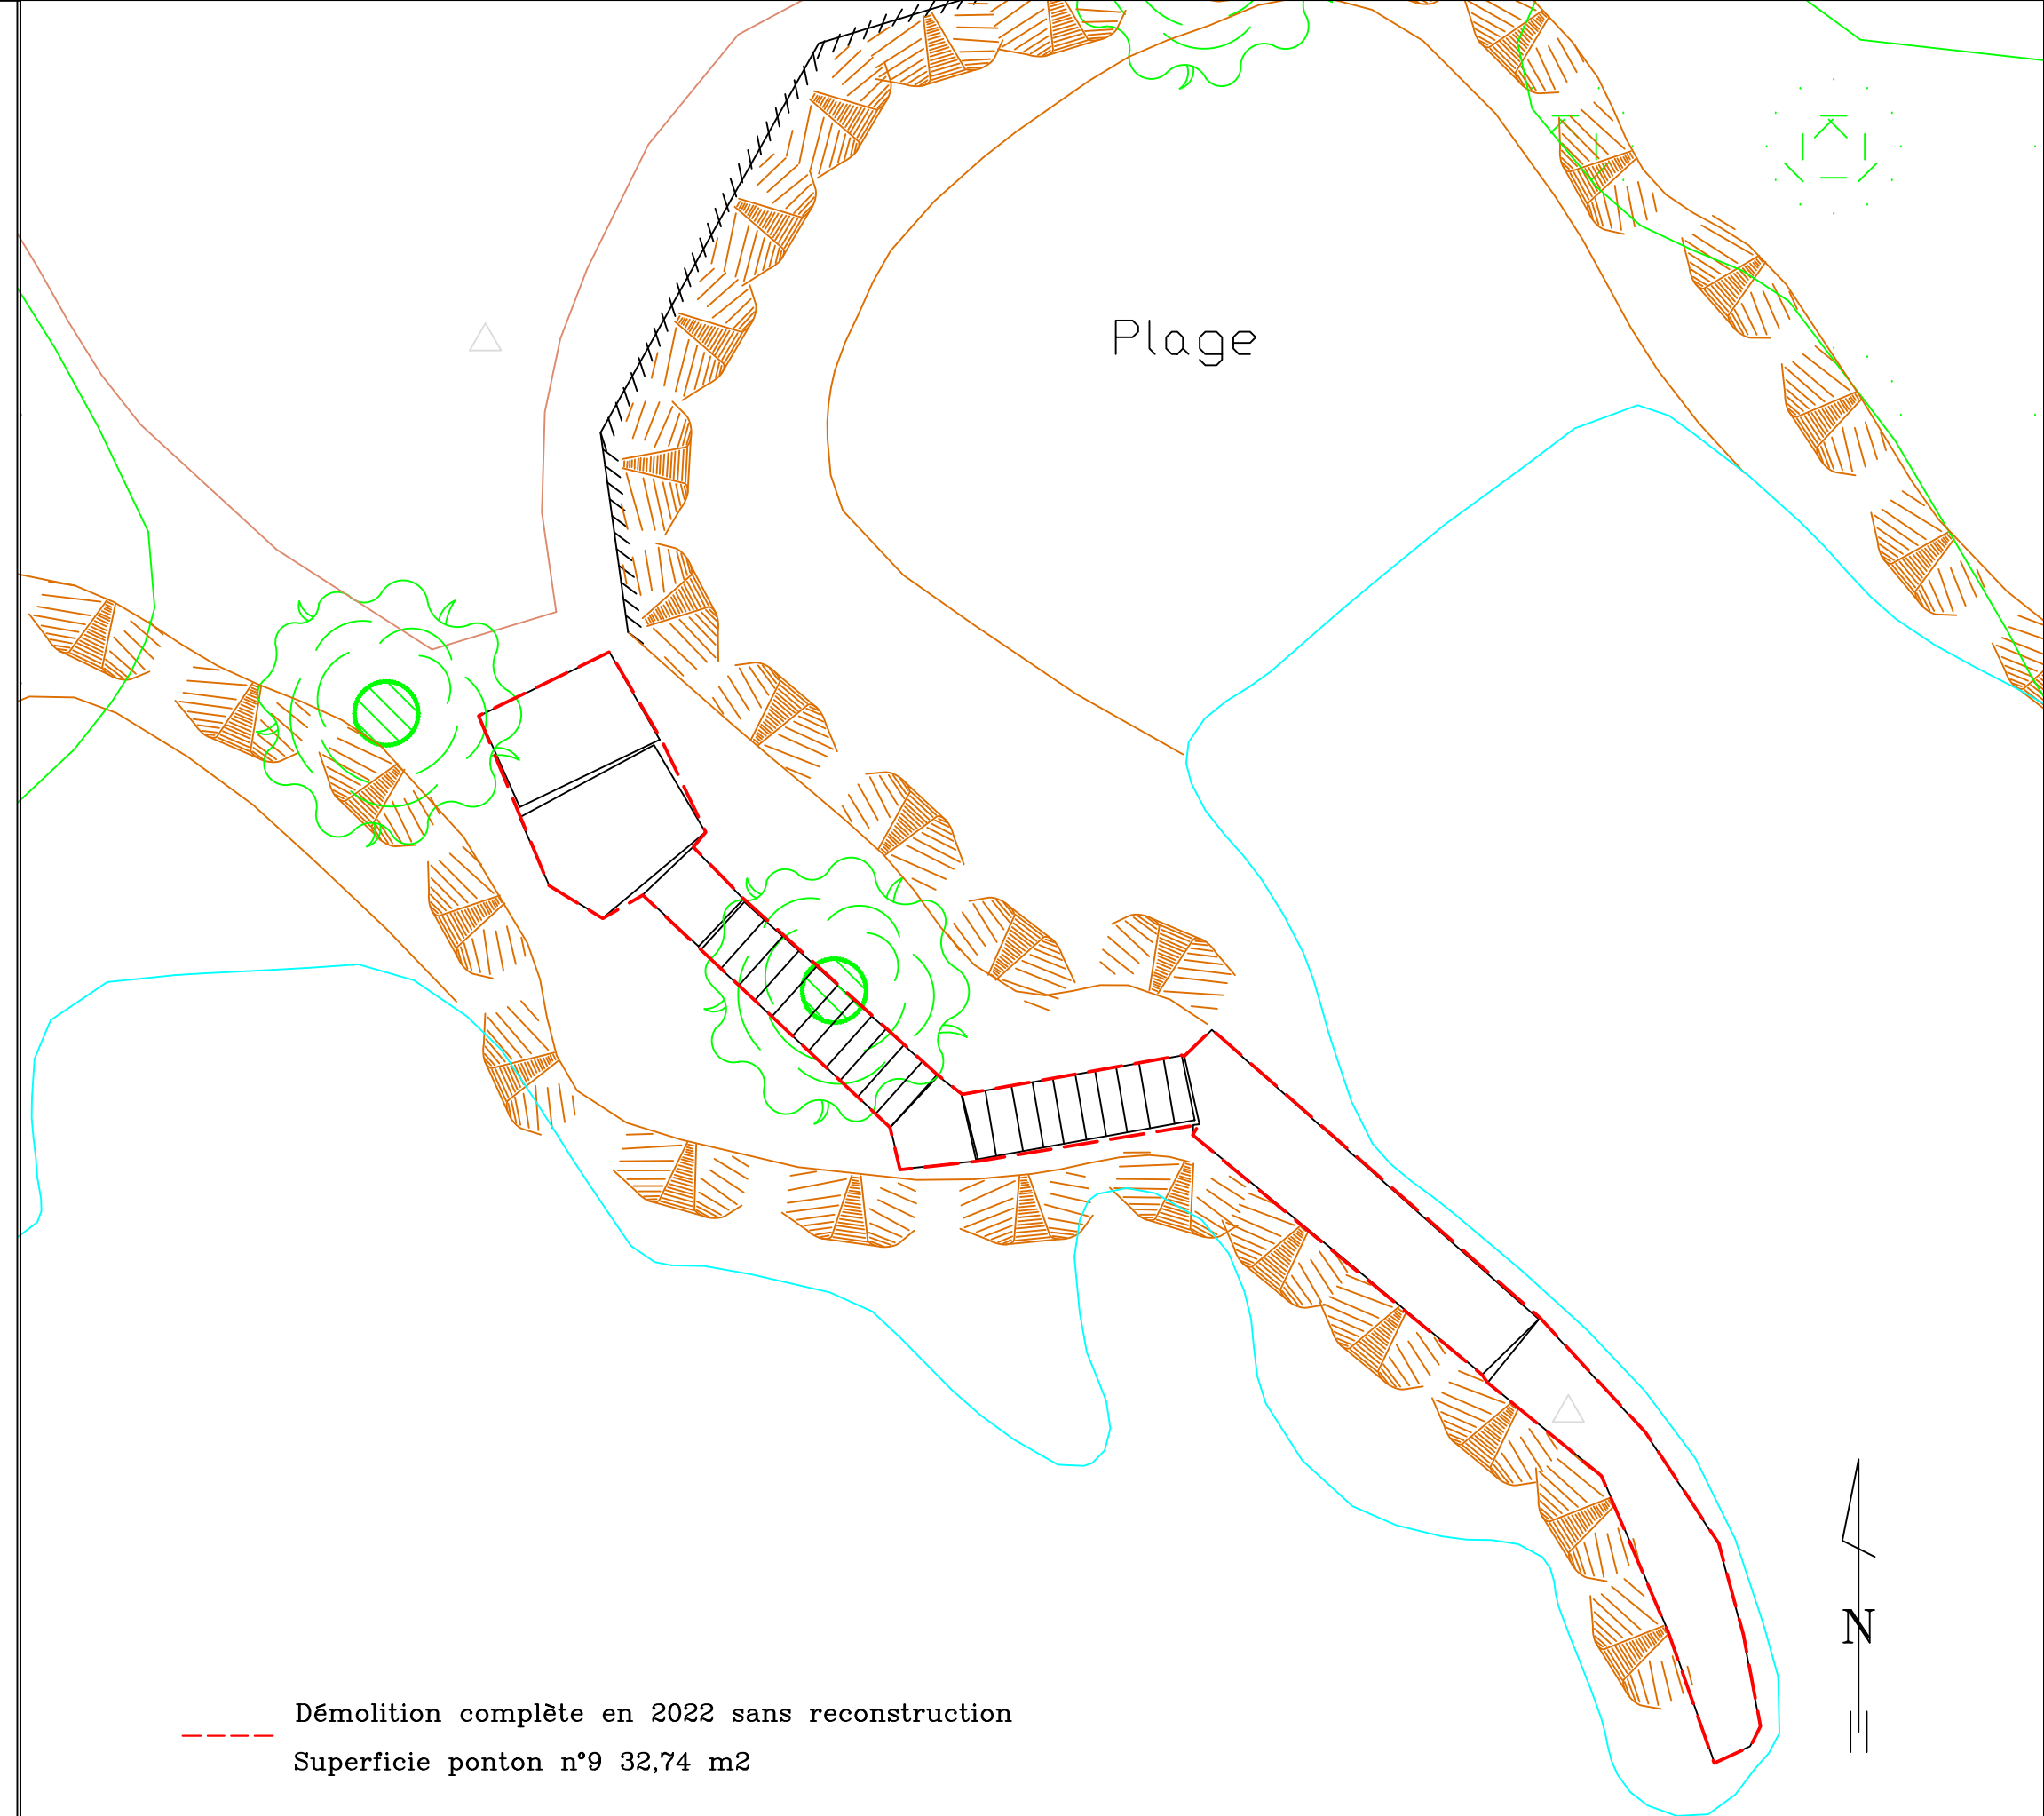

Ville de Cannes

Ponton n°9 de l'île Ste Marguerite dit du Grand Jardin

démolition complète en 2022

ECHELLE 1/100

DRESSE LE: 14/06/2021		Référence informatique :	Rattaché à NGF <input type="checkbox"/>
INDICE	MODIFIE LE	OBJET DE LA MODIFICATION	LAMBERT 93 <input type="checkbox"/>
A			LAMBERT III <input type="checkbox"/>
			Remarques:
REFERENCES CADASTRALES :		SECTION	XX
		PARCELLES N°	XX
Service commun "Système d'Information Géographique"			
CELLULE TOPOGRAPHIE 15, avenue de Grasse 06400 CANNES TELEPHONE : 04 97 06 42 36			

Echelle 1/100